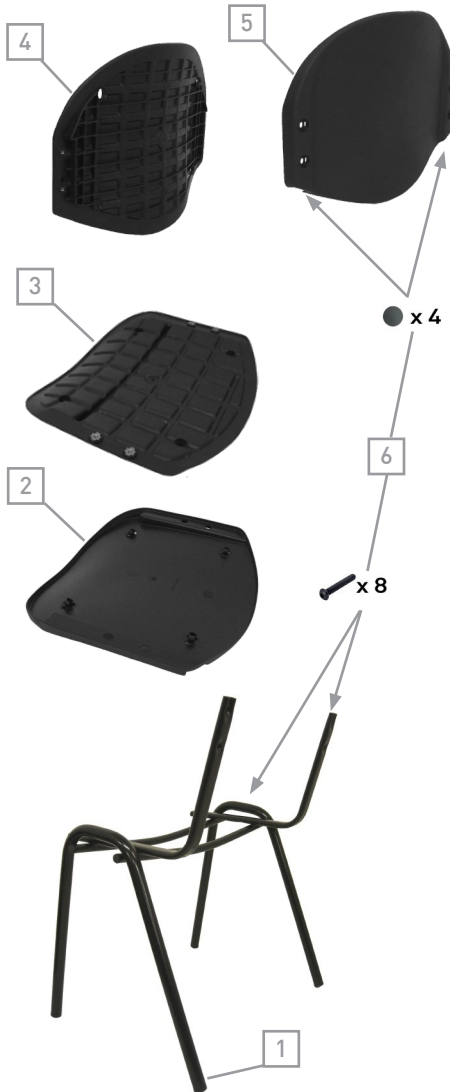

## Fusto 4 gambe/4 Legs frame

Codice/Code	Descrizione/Description
1. FSTIS00001	Fusto sedia conferenza, nero Conference chair frame, black
2. SDIS00101	Interno sedile per sedia Conferenza Inner seat for Conference chair
3. SSIS00101	Sottosedile per sedia Conferenza Outes seat for Conference chair
4. SCIIS00101	Interno schienale per sedia conferenza Inner Backrest for conference chair
5. SCEIS00101	Coprischienale per sedia conferenza Outer Backrest for conference chair
6. KTV13019	Kit viti combinate M6 x 25 T.Ø13 zincate + Tappi Screws kit(Philips/slotted) M6 x 25 H.Ø13 zinc + Plugs

# CONFERENZA NET

Fusto 4 gambe/4 Legs frame

Codice/Code	Descrizione/Description
1. FSTIS00001	Fusto sedia conferenza, nero Conference chair frame, black
2. SDIS00101	Interno sedile per sedia Conferenza Inner seat for Conference chair
3. SSIS00101	Sottosedile per sedia Conferenza Outes seat for Conference chair
4. SCEISONET01	Schienale iISO con rete nera montata Backrest ISO with black assembled mesh
5. 0573	Viti combinate M6 x 25 T/D13 zincate Screws (Philips/slotted) M6 x 25 H.Ø13, zinc

# CONFERENZA WOOD

Fusto 4 gambe/4 Legs frame

Codice/Code	Descrizione/Description
1. FSTISO0001	Fusto sedia conferenza, nero Conference chair frame, black
2. SDISOWDNT	Sedile in legno multistrato, verniciato naturale, con borchie Multi-layered wooden seat, natural painted, with nuts
3. SCEISOWDNT	Schienale in legno multistrato, verniciato naturale, con borchie Multi-layered wooden backrest, natural painted, with nuts
4. T0101	Tappo copritesta per tubo ovale 30x15 mm, nero Head covering plug for oval tube 30x15 mm, black
5. 0570	Viti combinate M6 x 20 T.Ø13, zincate Screws (Philips/slotted) M6 x 20 H.Ø13, zinc