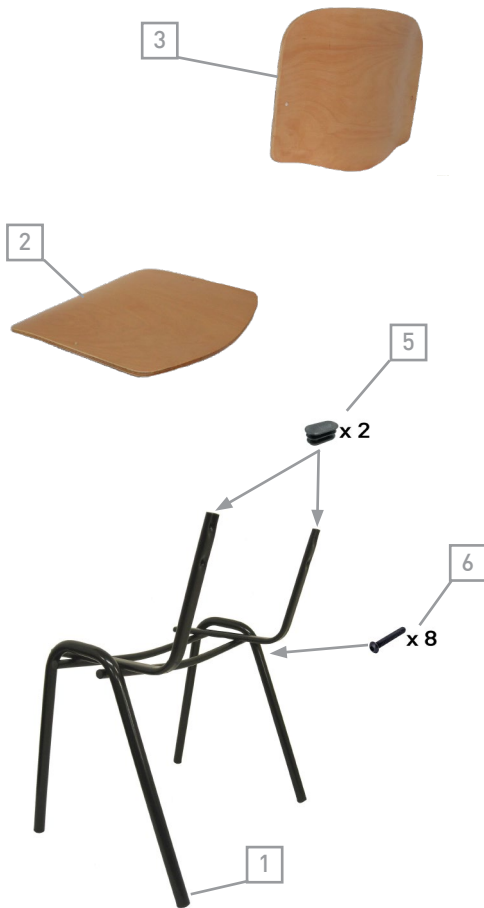

# CONFERENZA NET

Fusto 4 gambe/4 Legs frame

Codice/Code	Descrizione/Description
1. FSTIS00001	Fusto sedia conferenza, nero Conference chair frame, black
2. SDIS00101	Interno sedile per sedia Conferenza Inner seat for Conference chair
3. SSIS00101	Sottosedile per sedia Conferenza Outes seat for Conference chair
4. SCEISONET01	Schienale iISO con rete nera montata Backrest ISO with black assembled mesh
5. 0573	Viti combinate M6 x 25 T/D13 zincate Screws (Philips/slotted) M6 x 25 H.Ø13, zinc

# CONFERENZA PP

Fusto 4 gambe/4 Legs frame

Codice/Code	Descrizione/Description
1. FSTIS00001	Fusto sedia conferenza, nero Conference chair frame, black
2. SDISOPP01	Sedile in Polipropilene Polypropylene seat
3. SCEISOPP01	Schienale in Polipropilene Polypropylene backrest
4. 0570	Viti combinate M6 x 20 T.Ø13, zincate Screws (Philips/slotted) M6 x 20 H.Ø13, zinc

# CONFERENZA WOOD

Fusto 4 gambe/4 Legs frame

Codice/Code	Descrizione/Description
1. FSTISO0001	Fusto sedia conferenza, nero Conference chair frame, black
2. SDISOWDNT	Sedile in legno multistrato, verniciato naturale, con borchie Multi-layered wooden seat, natural painted, with nuts
3. SCEISOWDNT	Schienale in legno multistrato, verniciato naturale, con borchie Multi-layered wooden backrest, natural painted, with nuts
4. T0101	Tappo copritesta per tubo ovale 30x15 mm, nero Head covering plug for oval tube 30x15 mm, black
5. 0570	Viti combinate M6 x 20 T.Ø13, zincate Screws (Philips/slotted) M6 x 20 H.Ø13, zinc