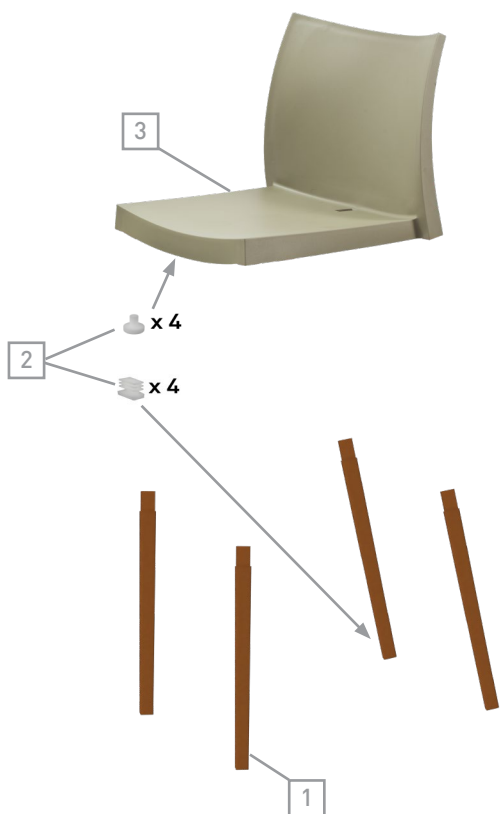

## 4 gambe/4 Legs

Codice/Code	Descrizione/Description
1. GMMISS019	Gambe anteriori e posteriori in PA rinforzato, colore effetto noce. Reinforced PA front and rear legs, walnut effect color.
2. KIT13077	Kit tappi morbidi per gambe e gommini di protezione per impilaggio. Kit soft plugs for legs and scratch-proof rubber plugs for stacking.
3. MSCMISS025	Scocca in PP rinforzato, verde. Reinforced PP shell, green.
<b>*Accessori/Optional:</b>	
4. GMMISS024	Gambe anteriori e posteriori in PA rinforzato, colore effetto noce. Reinforced PA front and rear legs, walnut effect color.
5. SDL1503	Sedile interno in MDF completo di borchie M6. MDF inner seat with M6 nuts.
6. KIT13071	Kit viti per sedile interno M6 x 16. Screw kit M6 x 16 for inner seat.
7. MSCMISS040	Scocca in PP rinforzato, tortora. Reinforced PP shell, dove-grey.
8. MSCMISS097	Scocca in PP rinforzato, grigio. Reinforced PP shell, grey.
9. MSCMISS019	Scocca in PP rinforzato, rosso mattone. Reinforced PP shell, brick red.
10. MSCMISS062	Scocca in PP rinforzato, blu. Reinforced PP shell, blue.
11. MSCMISS002	Scocca in PP rinforzato, bianco. Reinforced PP shell, white.